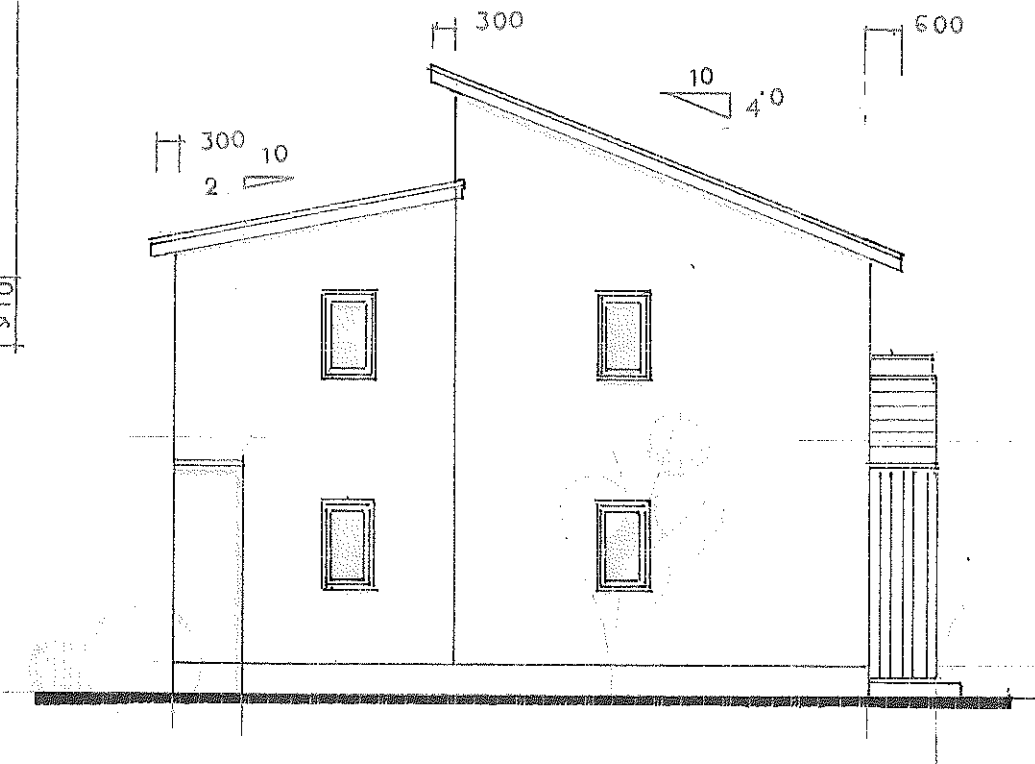

(仮称)富田ソーラータウンプロジェクト

年月日

敷地面積	坪	建築面積	坪	建	No.
1階床面積	47.20	2階床面積	39.74	容	
延べ面積	86.94			担当	

(仮称)富田ソーラータウンプロジェクト

年月日

敷地面積	坪	建築面積	坪	建	No.
1階床面積	坪	2階床面積	坪	容	
延べ面積	坪		坪	担当	