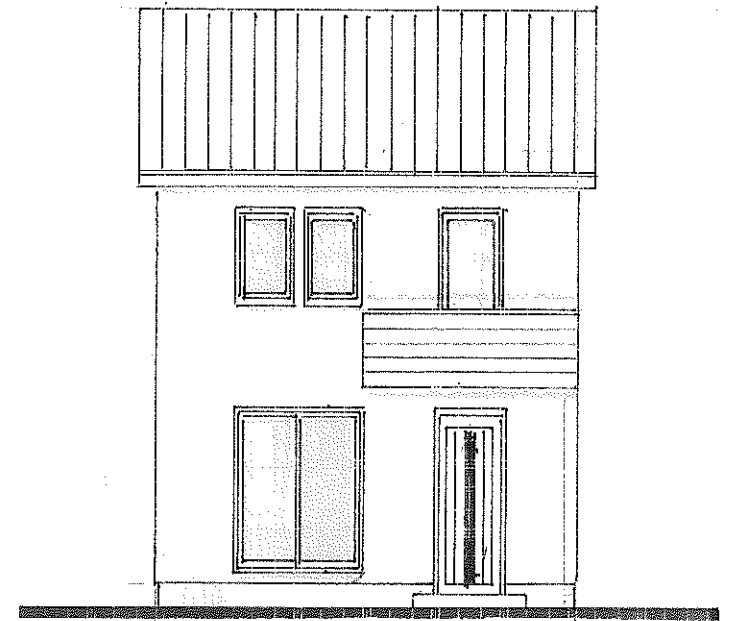

(仮称)富田ソーラータウンプロジェクト

年月日

敷地面積	坪	建築面積	坪	建	No.
1階床面積	47.20	2階床面積	39.74	容	
延べ面積	86.94			担当	

(仮称)富田ソーラータウンプロジェクト

年月日

敷地面積	坪	建築面積	坪	建	No.
1階床面積	坪	2階床面積	坪	容	
延べ面積	坪		坪	担当	