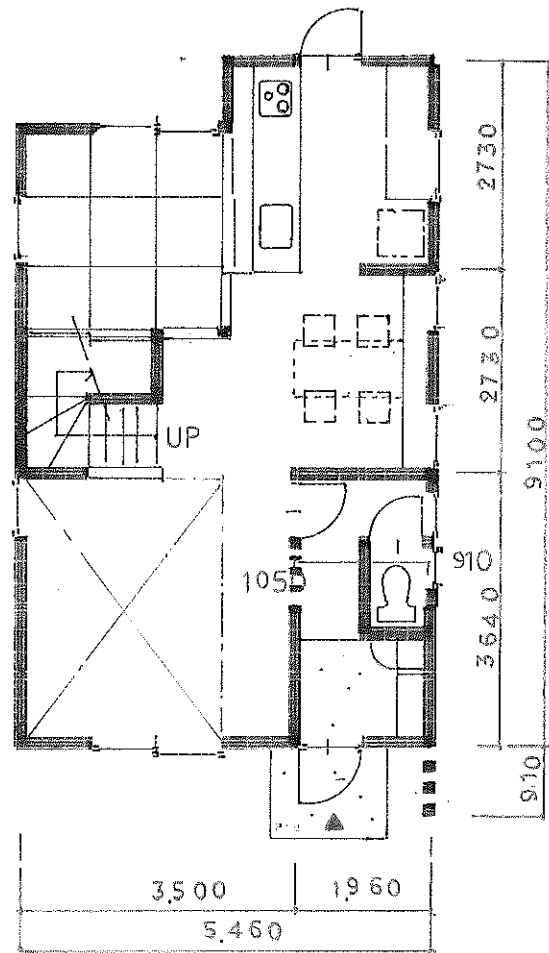

(仮称)富田ソーラータウンプロジェクト

年月日

敷地面積	坪	建築面積	坪	建	No.
1階床面積	47.20	2階床面積	39.74	容	
延べ面積	86.94			担当	

(仮称)富田ソーラータウンプロジェクト

年月日

敷地面積	坪	建築面積	坪	建	No.
1階床面積	坪	2階床面積	坪	容	
延べ面積	坪		坪	担当	