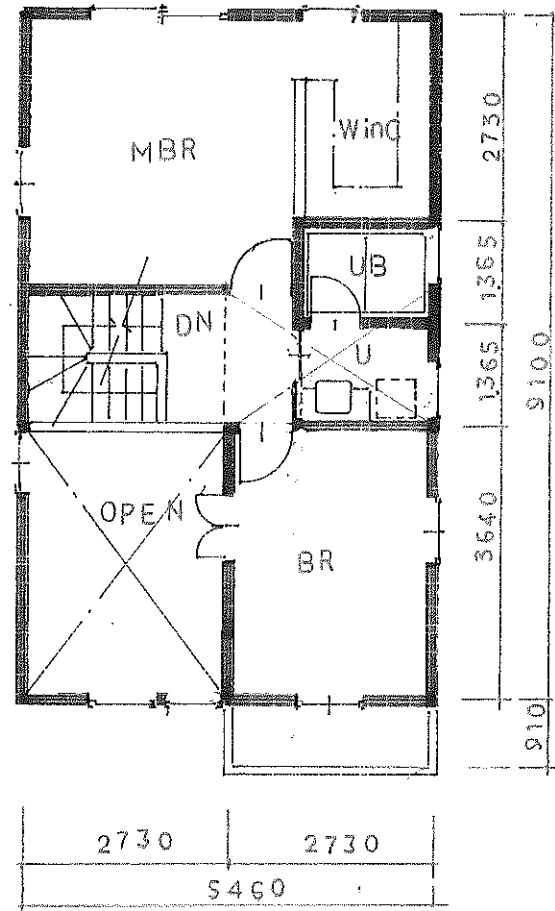

(仮称)富田ソーラータウンプロジェクト

年月日

敷地面積	坪	建築面積	坪	建	No.
1階床面積	47.20	2階床面積	39.74	容	
延べ面積	86.94			担当	

(仮称)富田ソーラータウンプロジェクト

年月日

敷地面積	坪	建築面積	坪	建	No.
1階床面積	坪	2階床面積	坪	容	
延べ面積	坪		坪	担当	